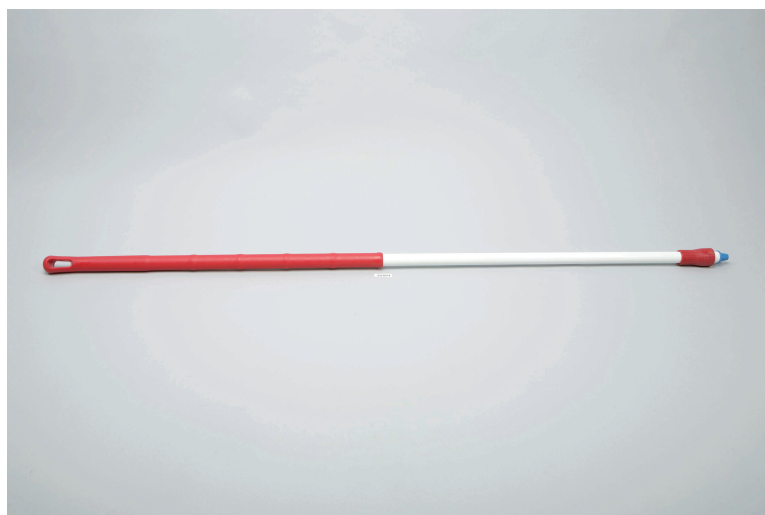

Ergonomischer Glasfaserstiel, rot 8050301-R

Produktdetails:

Gesamtlänge	1500mm
Gesamtbreite	/
Besatzmaterial	/
Ausführung	/
Besatzhöhe	/
Durchmesser	32mm
Körpermaterial	Glasfaser/Polypropylen
Arbeitstemperatur	Bis max. 100°
Verformungstemperatur	/
Wasserdurchlauf	Nein
Six-Safe-Stielverbindung	Ja
Verpackungseinheit	6 Stück
Nettogewicht	0,57kg
EAN-Nummer	4052537008147
Zolltarifnummer	39269097